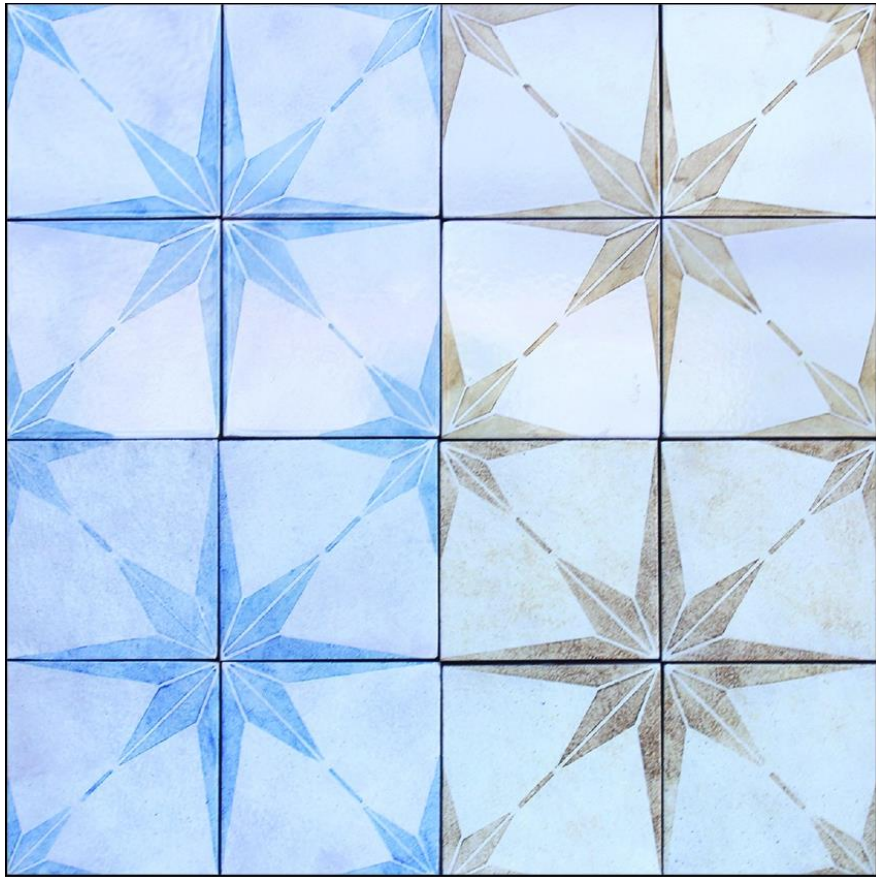

Urban Classic

Design : Lace

Size : 15x15 cm / 5.9x5.9 inches

Thickness : 0.8 cm / 0.31 Inches

Urban Classic

- Design : Crown
- Size : 20x20 cm / 7.8x7.8 inches
- Thickness : 0.8 cm / 0.31 Inches

Urban Classic