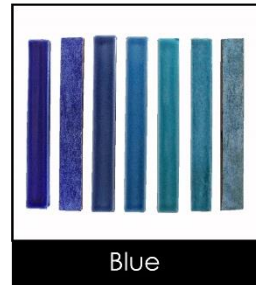

Urban Metroline

Design : Feather

Size : 10x20 cm / 3.9x7.8 inches

Thickness : 0.8 cm / 0.31 Inches

Urban Metroline

Design : Pencil

Size : 2.5x20 cm / 0.9x7.8 inches

Thickness : 0.8 cm / 0.31 Inches

Blush

Earth

Green

Blue

Black

Grey

Urban Metroline

- Design : Scallop Fan
- Size : 18x14 cm / 7x5.5inches
- Thickness : 0.8 cm / 0.31 Inches