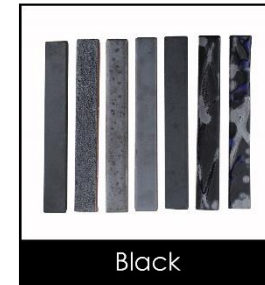

Blush

Earth

Green

Blue

Black

Grey

Urban Metroline

- Design : Scallop Fan
- Size : 18x14 cm / 7x5.5inches
- Thickness : 0.8 cm / 0.31 Inches