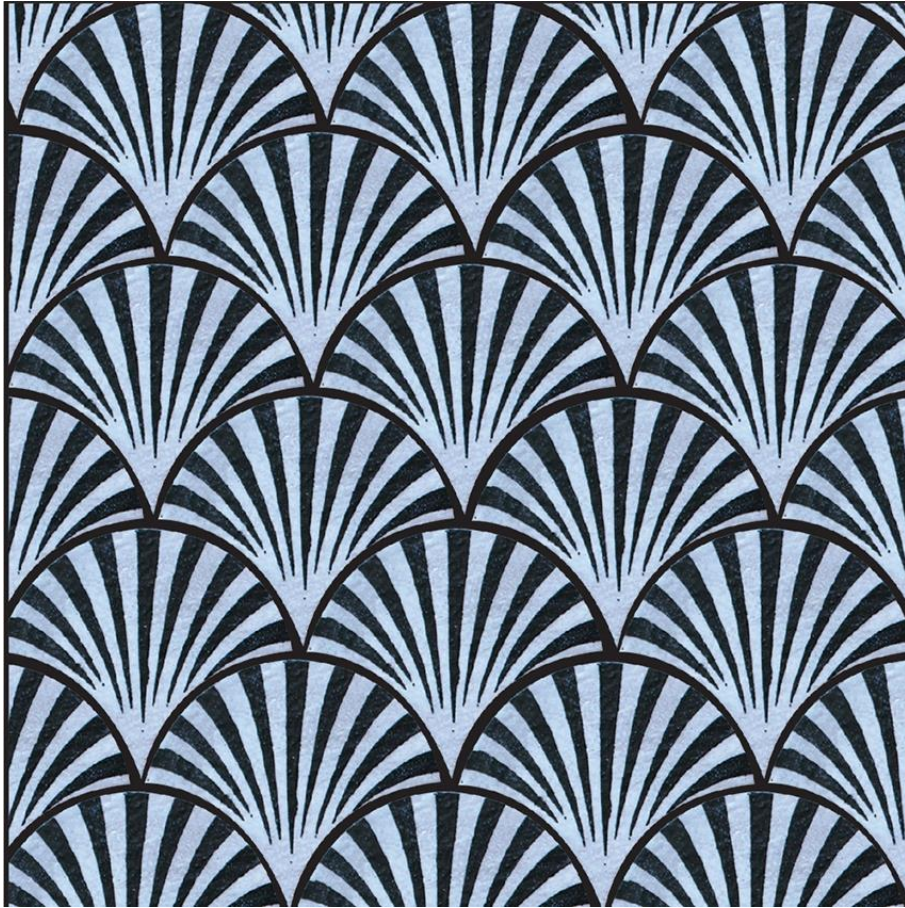

Blush

Earth

Green

Blue

Black

Grey

Urban Metroline

- Design : Scallop Fan
- Size : 18x14 cm / 7x5.5inches
- Thickness : 0.8 cm / 0.31 Inches