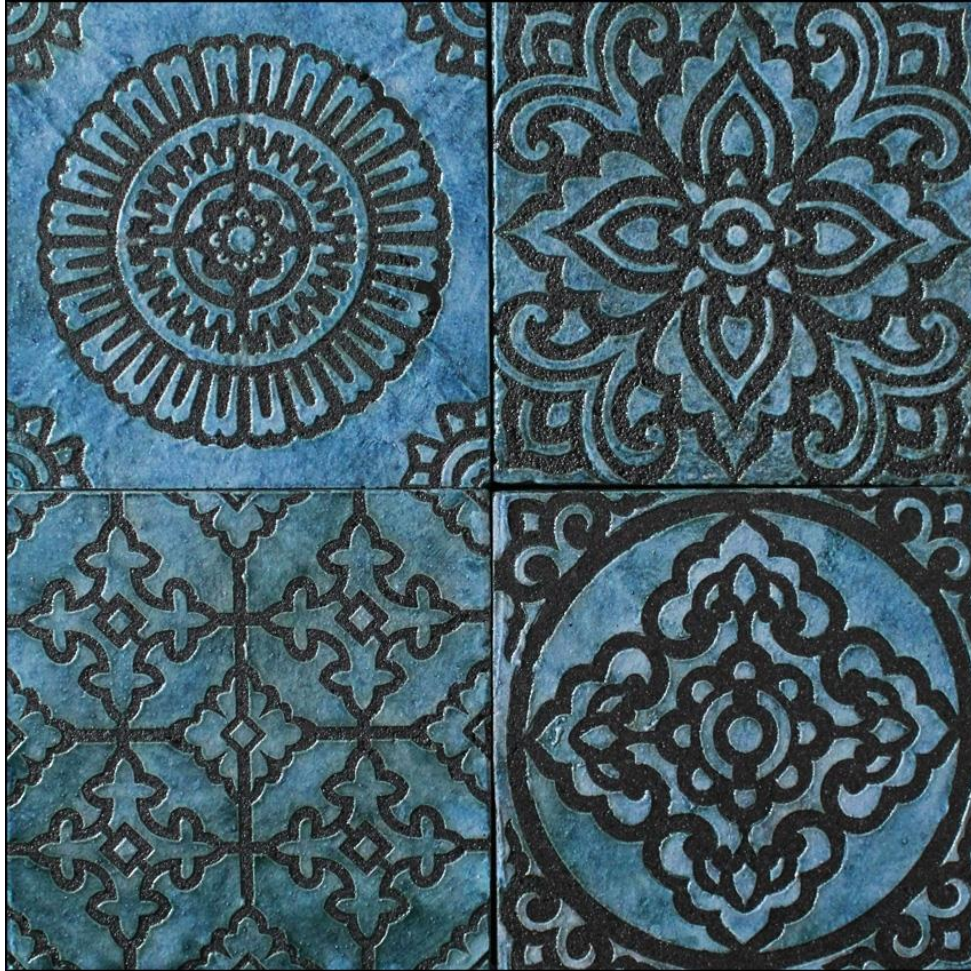

Size Available : 10x10 cm / 3.9x3.9 inches

5x20 cm / 1.9x7.8 Inches

15x15 cm / 5.5x5.5 Inches

20x20 cm / 7.8x7.8 Inches

Thickness : 1.3-1.5 cm / 0.51-0.59 Inches

Agung Lava Stone

Design : Batik – Lace

Size Available : 20x20 cm / 7.8x7.8 Inches