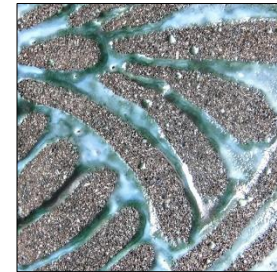

Thickness : 1.3-1.5 cm / 0.51-0.59 Inches

Agung Lava Stone

Design : Modern – Vertex

Size Available : 10x10 cm / 3.9x3.9 Inches

Thickness : 1.3-1.5 cm / 0.51-0.59 Inches

Agung Lava Stone

Design : Modern – Stripe

Size Available : 20x20 cm / 7.8x7.8 Inches

Thickness : 1.3-1.5 cm / 0.51-0.59 Inches

Agung Lava Stone

Design : Block – Palm

Size Available : 20x20 cm / 7.8x7.8 Inches

Thickness : 1.3-1.5 cm / 0.51-0.59 Inches