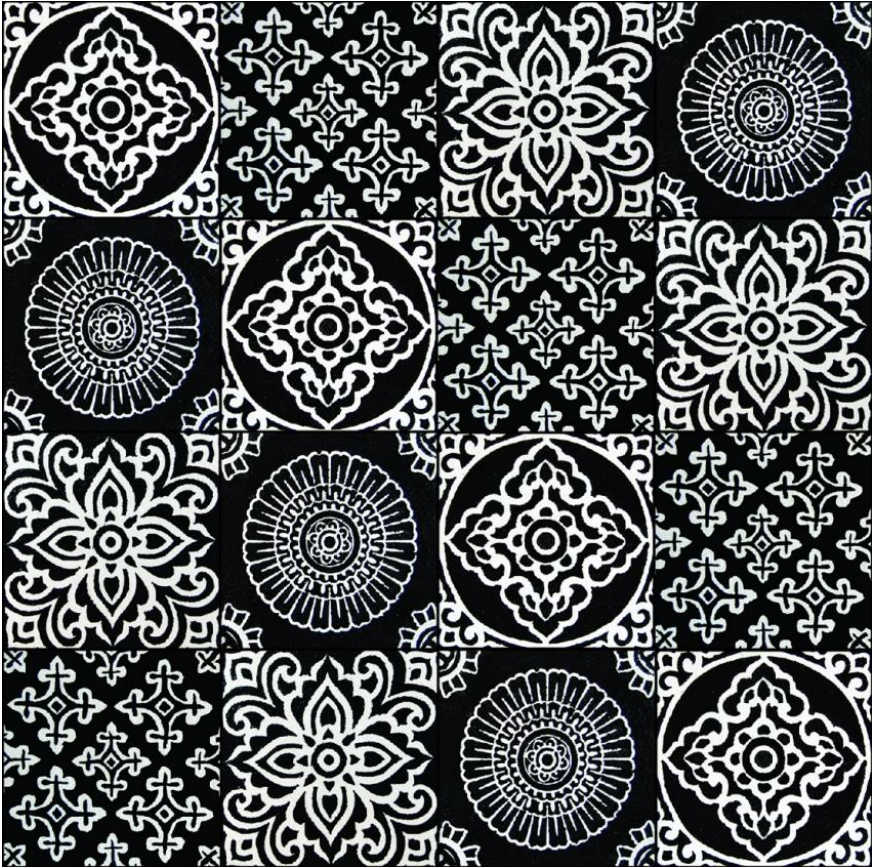

Urban Classic