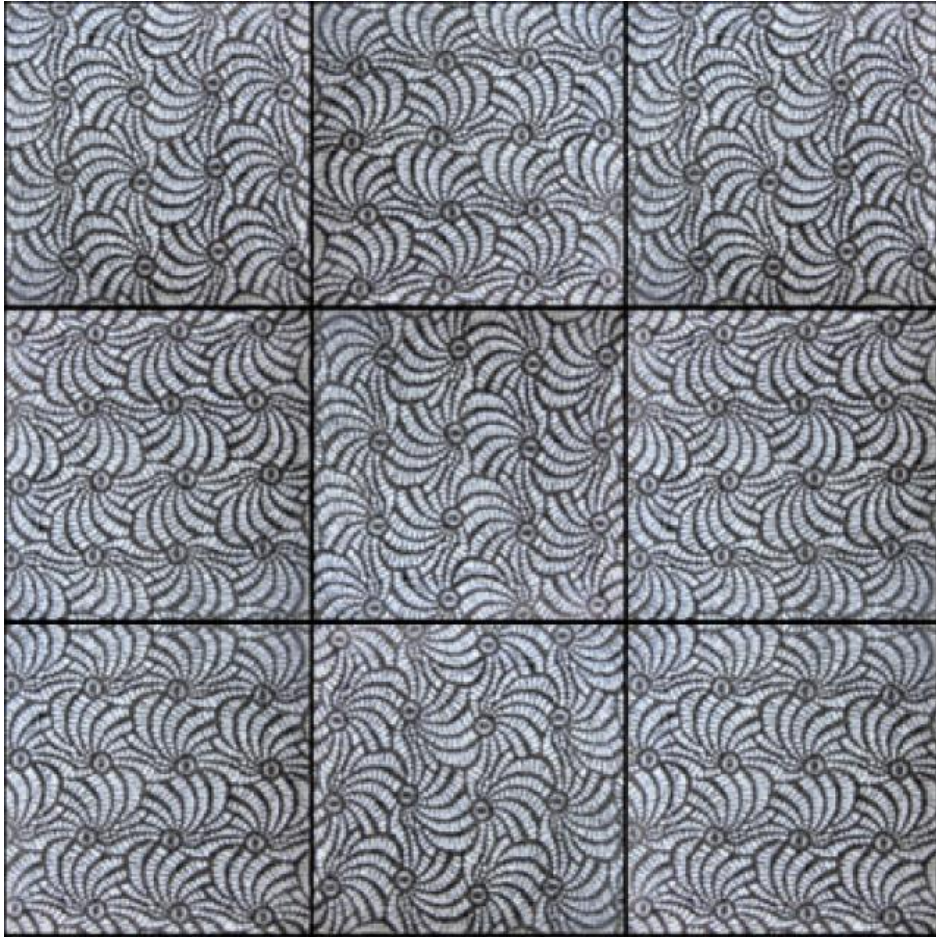

Size Available : 20x20 cm / 7.8x7.8 Inches

Thickness : 1.3-1.5 cm / 0.51-0.59 Inches

Agung Lava Stone

Design : Block – Palm

Size Available : 20x20 cm / 7.8x7.8 Inches

Thickness : 1.3-1.5 cm / 0.51-0.59 Inches